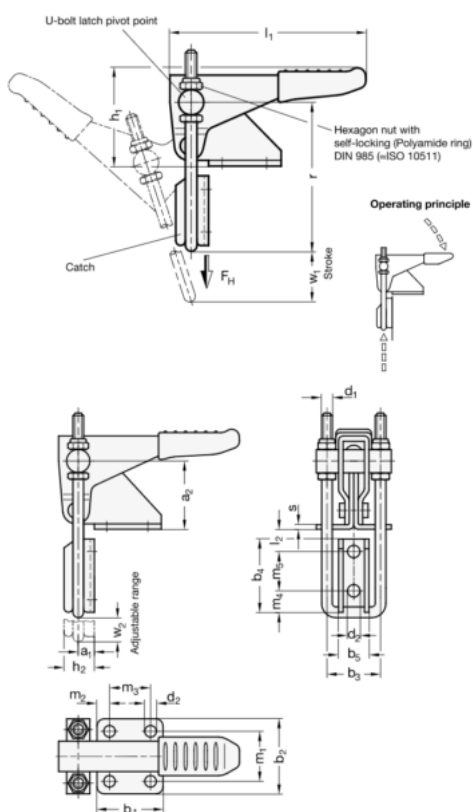

Varenummer: 201341130
 Beskrivelse: E+G Klee hurtigspænder,
 GN 851.1-700-T3 med bøjle og lås

Mål

b2	= 54
d1	= M8
h1	= 67
Holdekraft n	= 7000
l1	= 147
med standard bøjle	= With standart latch
r	= 70*
w2	= 25*